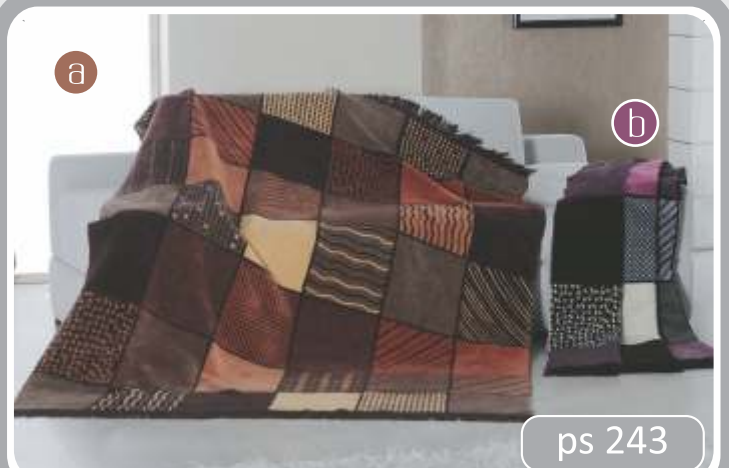

SIZE

150 x 200 cm. % 60 Pamuk / Cotton / Baumwolle / Хлопок
180 x 220 cm. % 32 Akrilik / Acrylic / Асрил / Акрил
200 x 220 cm. % 8 Polyester / Polyester / Полиэстер