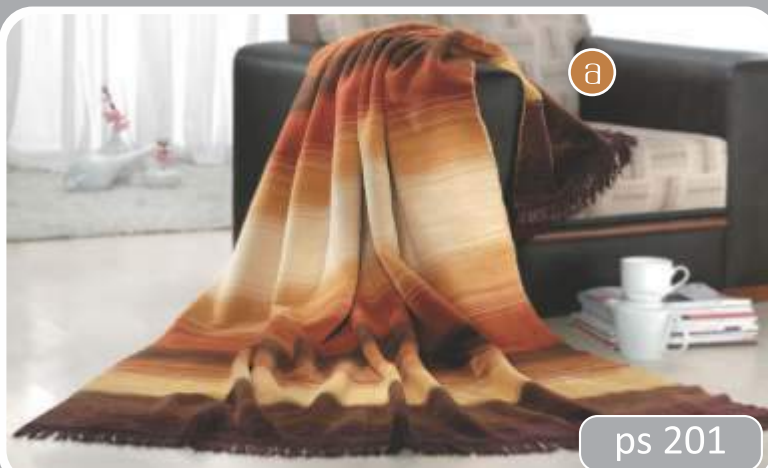

SIZE

150 x 200 cm. % 60 Pamuk / Cotton / Baumwolle / Хлопок
180 x 220 cm. % 32 Akrilik / Acrylic / Асрил / Акрил
200 x 220 cm. % 8 Polyester / Polyester / Полиэстер