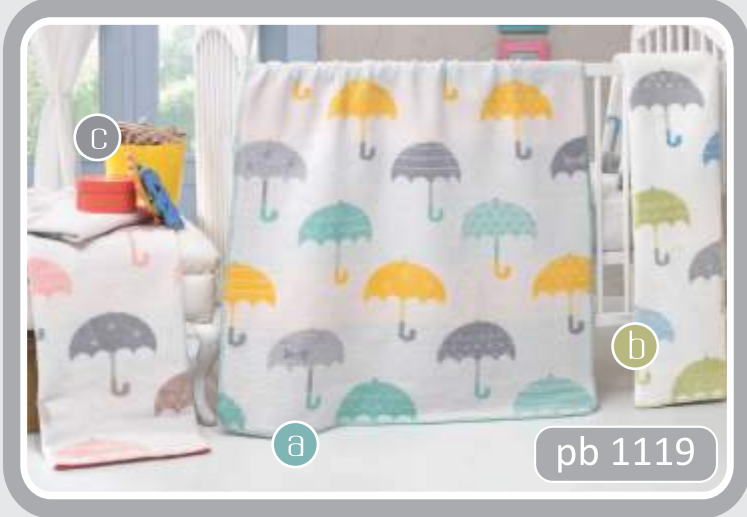

## skoç battaniye pspbs 1090

% 60 Pamuk / Cotton / Baumwolle / Хлопок  
% 32 Akriklik / Acrylic / Acryl / Акрил  
% 8 Polyester / Polyester / Polyester / Полиэстер

bebek  
battaniyesi

SIZE 90 x 120 cm. % 60 Pamuk / Cotton / Baumwolle / Хлопок  
100 x 120 cm. % 32 Akrilik / Acrylic / Acryl / Акрил  
% 8 Polyester / Polyester / Polyester / Полиэстер