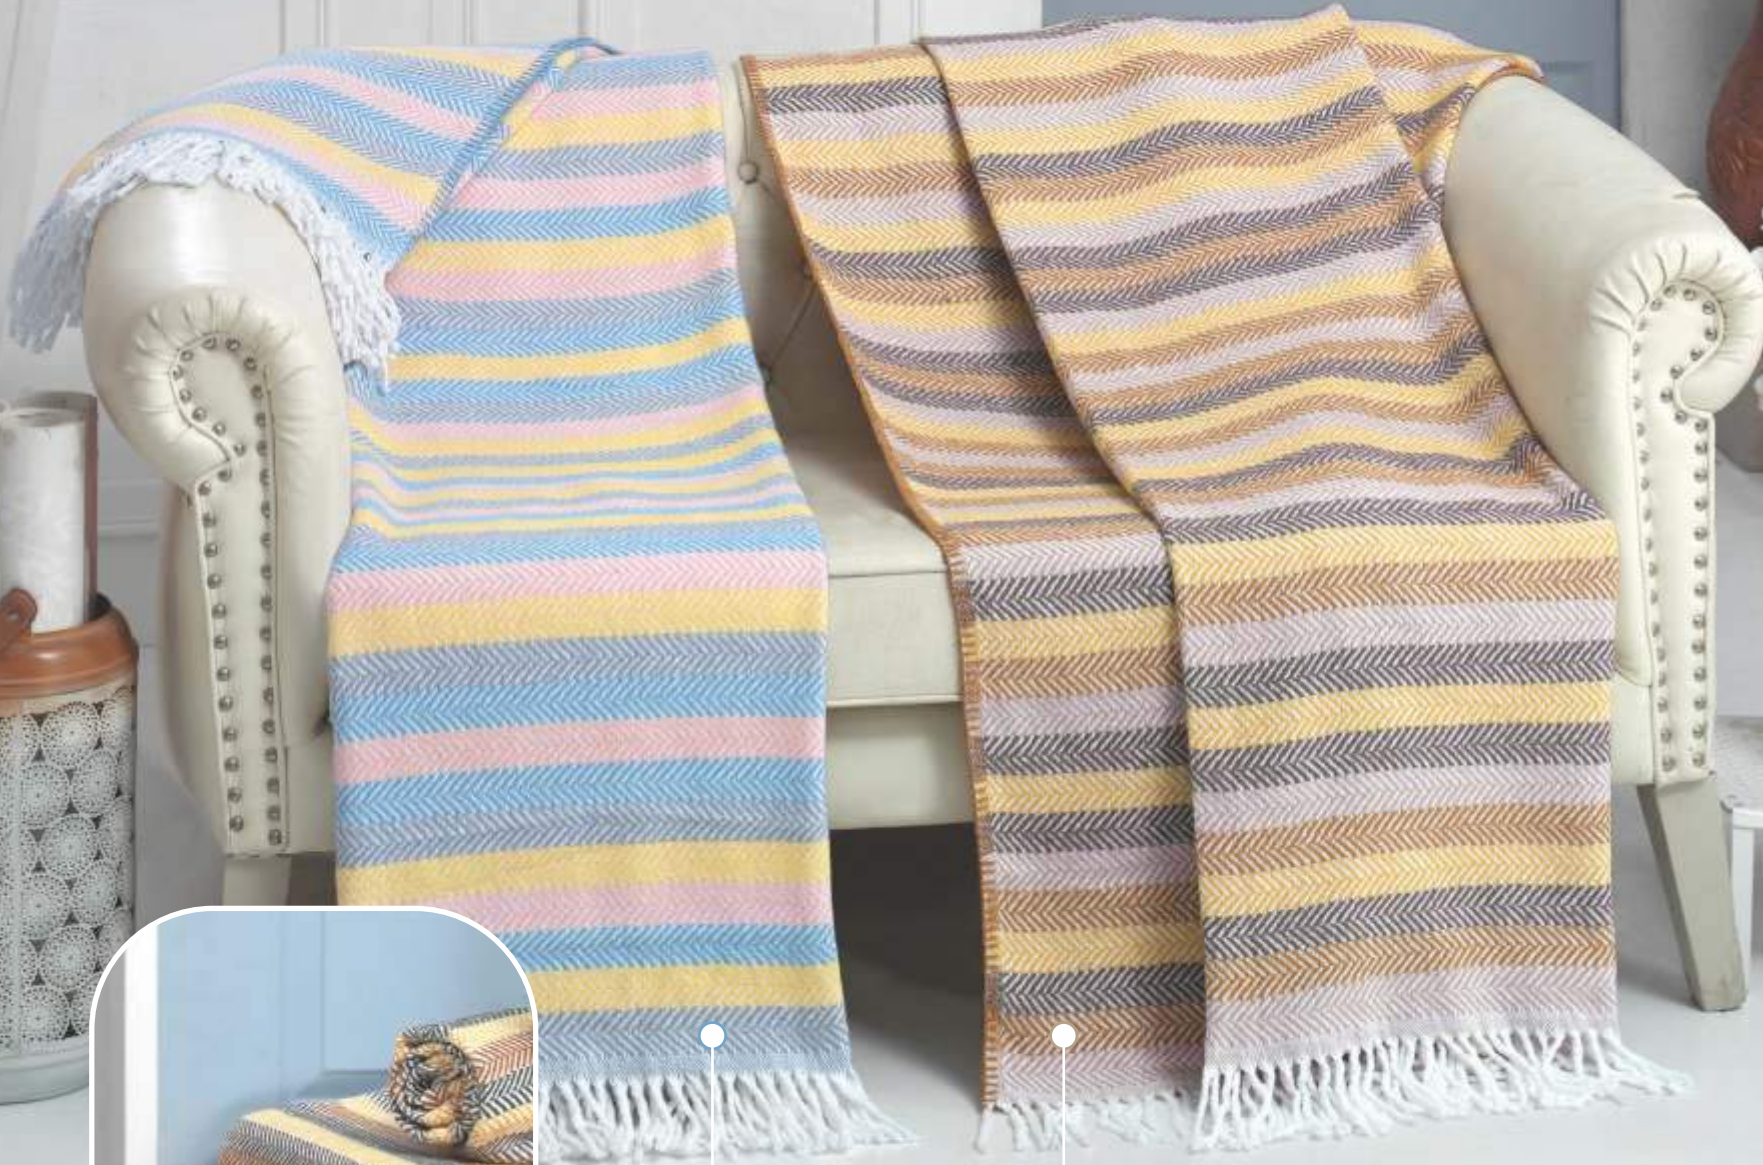

b

a

c

SIZE

150 x 200 cm.

180 x 220 cm.

200 x 220 cm.

skoç battaniye pspbs 1090

% 60 Pamuk / Cotton / Baumwolle / Хлопок
% 32 Akriklik / Acrylic / Acryl / Акрил
% 8 Polyester / Polyester / Polyester / Полиэстер